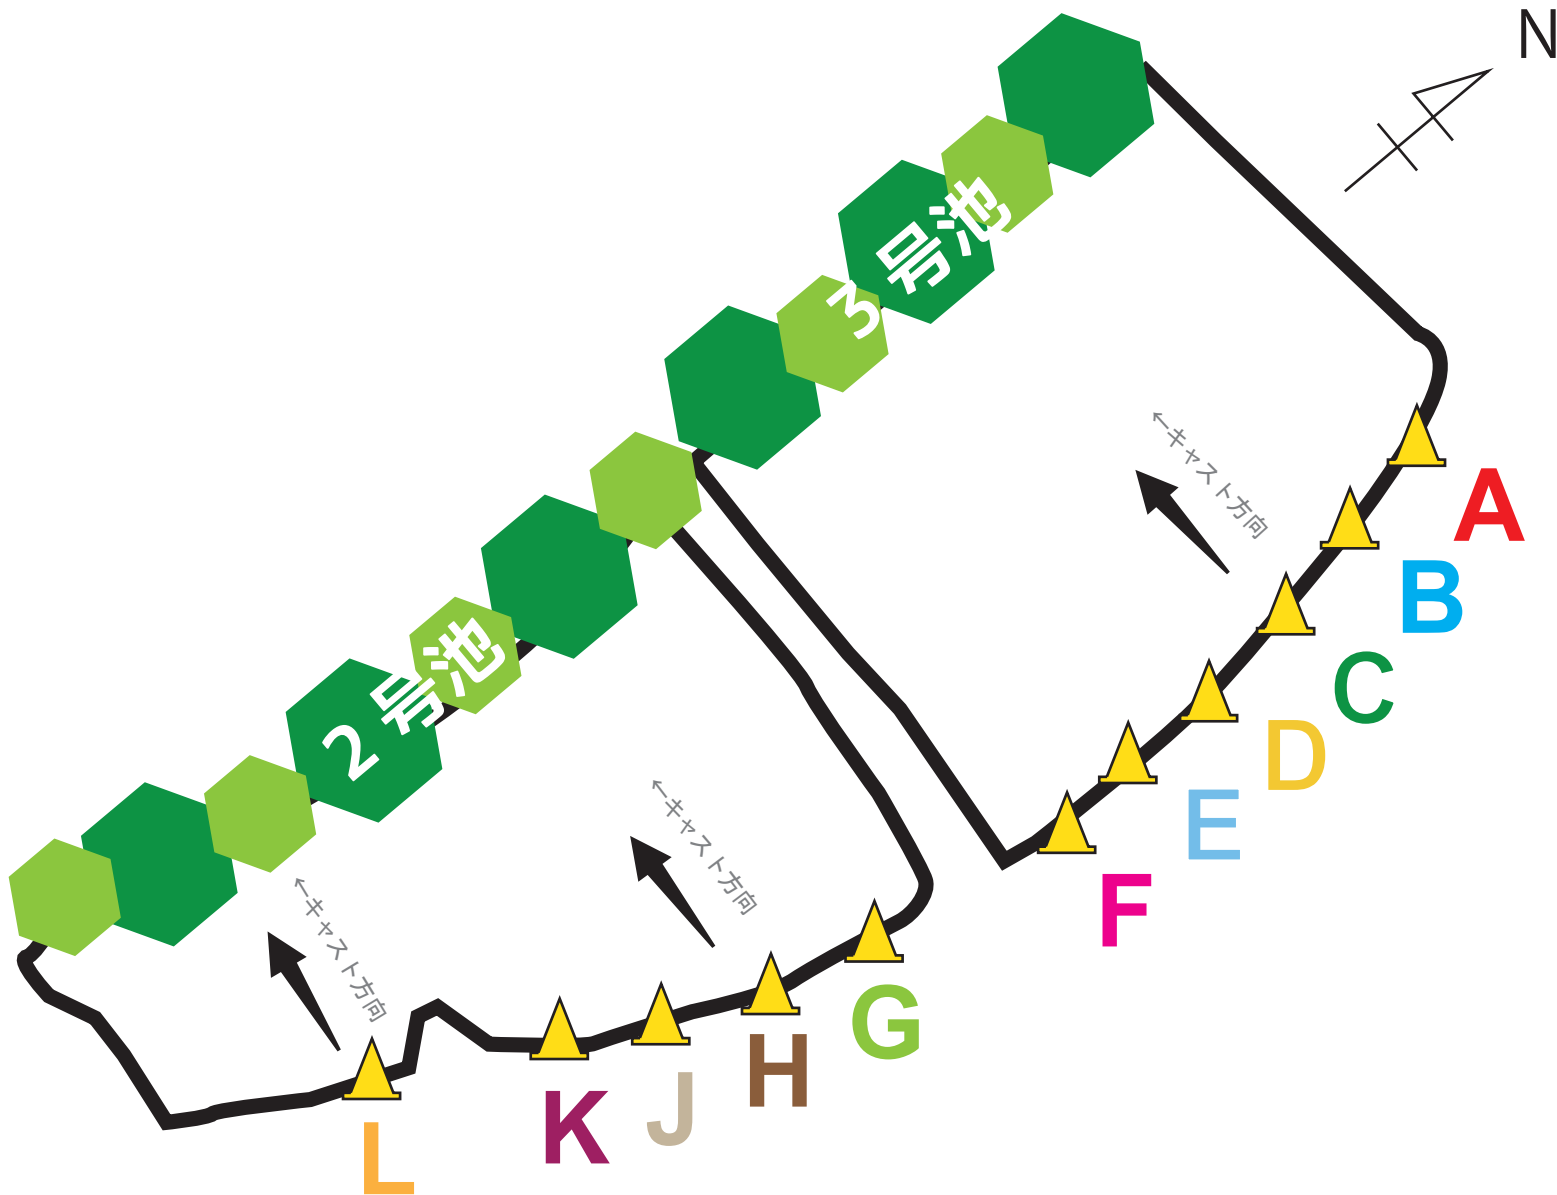

# 高萩ふれあいの里 2021.6.13.sun

## 予選前半

-- 風 0 ~ 1m