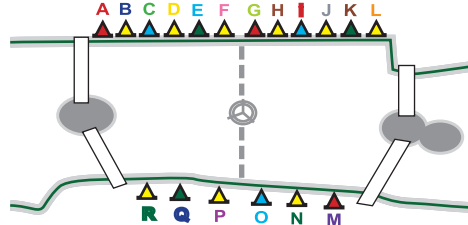

# エリアトーナメント 2024 第 11 戦 平谷湖フィッシングスポット

優勝

2位

3位

4位

2 6 8

3 2 5

2 3 5

3 2 5

今村 匠太

伊藤 祐太

小坂啓二郎

松本 剛

【山側】

【川側奥】

|    |        |    |    |   |    |       |    |
|----|--------|----|----|---|----|-------|----|
| 32 | 齋藤 篤史  | 1  | 4+ | 6 | 6  | 岡本 直樹 | 1  |
| 31 | 小坂 啓二郎 | R  | 3  | 6 | 4  | 浅見 貴広 | 2  |
| 30 | 小出 愛子  | 2+ | RQ | 3 | 6  | 小川 貴朗 | 3  |
| 29 | 小林 真之  | Q  | 2  | 4 | 3  | 小野 正裕 | 4  |
| 28 | 千藤 素晴  | 1  | 6  | 1 | 2  | 塩澤 祐造 | 5  |
| 27 | 山村 昌輝  | P  | 2  | 3 | 2+ | 太田 靖久 | 6  |
| 26 | 加藤 優   | 4  | OP | 6 | 2  | 末木 美保 | 7  |
| 25 | 大野 祐輝  | O  | 4  | 2 | 2+ | 松本 剛  | 8  |
| 24 | 亀井 清隆  | 4  | 7  | 2 | 2  | 伊東 俊秋 | 9  |
| 23 | 小西 達也  | N  | 5  | 5 | 1  | 治々和 諒 | 10 |
| 22 | 山下 晃平  | 5  | MN | 4 | 4  | 熊谷 公男 | 11 |
| 21 | 立岡 大起  | M  | 6  | 6 | 1  | 各務 稔  | 12 |
| 20 | 崎川 紀明  | 5  | 1  | 2 | 2  | 伊藤 拓也 | 13 |
| 19 | 吉田 誠   | L  | 6  | 7 | 3  | 根津 隆  | 14 |
| 18 | 伊藤 寿康  | 3  | KL | 3 | 2  | 吉田 一也 | 15 |
| 17 | 今村 匠太  | K  | 5  | 3 | 1  | 中根 光彦 | 16 |

【川側】

【川側・事務所側】