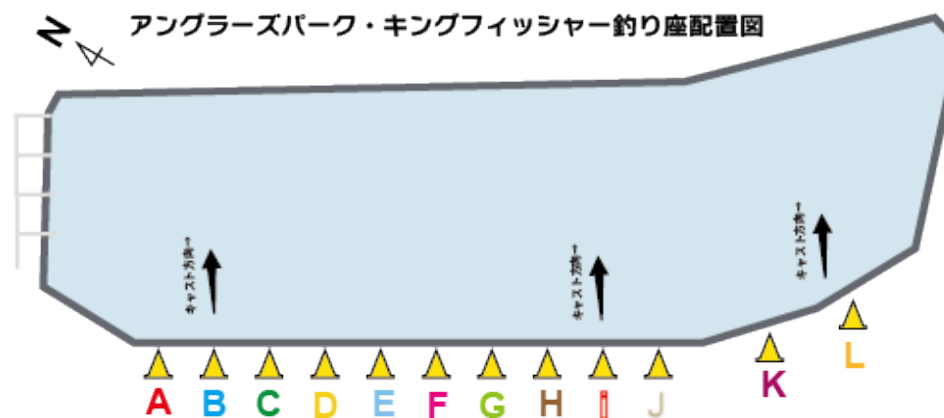

T	1					
	2					

	1					
	3					

	2					
	3					

			9	4	13	40				6	1	7	28				4	2	6	22
--	--	--	---	---	----	----	--	--	--	---	---	---	----	--	--	--	---	---	---	----

合計			
場所	釣座小計	釣座合計	比率
A	28	68	17.8%
	40		
B	23	40	10.4%
	17		
C	16	33	8.6%
	17		
D	8	20	5.2%
	12		
E	15	20	5.2%
	5		
F	19	36	9.4%
	17		
G	36	78	20.4%
	42		
H	0	0	0.0%
	0		
i	0	0	0.0%
	0		
J	26	44	11.5%
	18		

合計			
場所	釣座小計	釣座合計	比率
K	15	26	6.8%
	11		
L	32	60	15.7%
	28		
M	0	0	0.0%
	0		
N	0	0	0.0%
	0		
O	0	0	0.0%
	0		
P	0	0	0.0%
	0		
Q	0	0	0.0%
	0		
R	0	0	0.0%
	0		
S	0	0	0.0%
	0		
T	0	0	0.0%
	0		

383	100%
-----	------